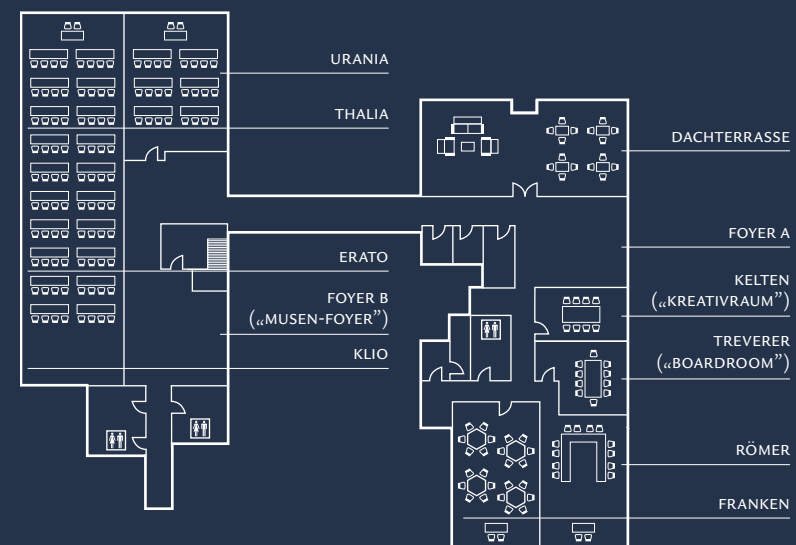

Boardroom Treverer

Kreativraum Kelten

Verbinden Sie sich mit uns online

parkplaza.de

#parkplazamoments

ROOM NAME	DIMENSION W X L X H(M)	GRÖÖE (M ²)	THEATER	BOARD ROOM	U-FORM	PARLAMEN- TARISCH	KABA- RETT	DINNER	BAN- KETT	EMP- FANG
FLÜGEL A										
KELTEN (KREATIVRAUM)	6,5 x 4,3 x 2,9	26	-	12	-	-	-	-	-	-
TREVERER (BOARDROOM)	5,7 x 4,7 x 2,9	29	-	10	-	-	-	-	-	-
RÖMER	10,4 x 7,0 x 3,0	70	60	28	24	40	20	-	30	-
FRANKEN	11,0 x 6,7 x 3,0	69	60	28	24	40	20	-	30	-
RÖMER & FRANKEN	11,0 x 13,7 x 3,0	139	120	48	40	90	40	-	80	-
FLÜGEL B										
KLIO	7,7 x 7,4 x 2,9	55	32	20	15	28	-	-	-	-
ERATO	7,9 x 6,2 x 2,9	52	32	20	15	28	-	-	-	-
URANIA	10,4 x 7,7 x 2,9	80	48	28	22	40	20	-	35	-
THALIA	11,3 x 7,9 x 2,9	87	80	36	30	68	35	-	50	-
KLIO & ERATO	15,6 x 7,4 x 2,9	107	64	36	30	56	60	-	50	-
KLIO, ERATO & THALIA	26,9 x 7,9 x 2,9	194	168	-	-	136	80	-	120	-
KLIO, ERATO, THALIA & URANIA	-	274	200	-	-	176	80	-	180	-
ERATO & THALIA	19,0 x 7,9 x 2,9	139	128	50	44	104	45	-	80	-
ERATO, THALIA & URANIA	-	219	160	-	-	136	65	-	130	-
THALIA & URANIA	-	167	128	-	-	108	55	-	100	-

FLÜGEL B

FLÜGEL A

PARK PLAZA TRIER

EIN MODERNES
HOTEL GELEGEN AN
DER SCHÖNEN MOSEL.

parkplaza.com/trier

Park Plaza
TRIER