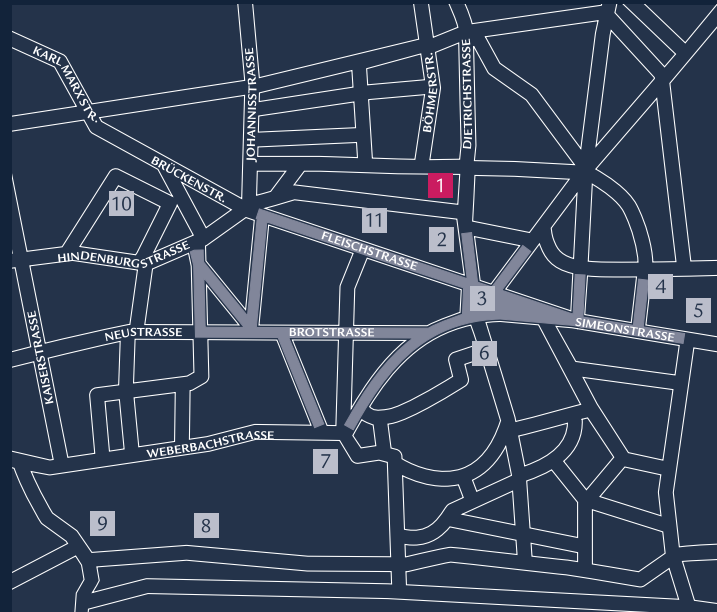

PARK PLAZA TRIER

DAS MITTEN IM HERZEN DER STADT GELEGENE PARK PLAZA TRIER IST UMGEBEN VON KULTURELLEN HIGHLIGHTS. EINIGE BERÜHMTE WEINBERGE SOWIE DAS WUNDERSCHÖNE MOSELTAL BEFINDEN SICH IN UNMITTELBARER NÄHE.

Ursprünglich als Augusta Treverorum im Jahr 16 vor Chr. während der Regierung des römischen Kaisers Augustus Caesar gegründet, gilt Trier als älteste Stadt in Deutschland. Ein wichtiger Ort für historische Plätze und Kunstschätze, beherbergt Trier die Porta Nigra, das am besten erhaltene Stadttor aus der Antike. Viele der städtischen Denkmäler, wie das Amphitheater, die Barbarathermen und die römische Brücke gelten als UNESCO Weltkulturerbe und mittelalterliche Gebäude wie die Hohe Domkirche St. Peter – die älteste Kirche in Deutschland, sind einfach atemberaubend.

- 1** PARK PLAZA TRIER
- 2** FRANKENTURM
- 3** HAUPTMARKT
- 4** TOURIST INFORMATION
- 5** PORTA NIGRA
- 6** DOM & LIEBFRAUENKIRCHE
- 7** KONSTANTIN BASILIKA
- 8** RHEINISCHES LANDESMUSEUM
- 9** KAISERTHERMEN
- 10** THEATER
- 11** EINKAUFSZENTRUM "TRIER GALERIE"
- FUßGÄNGERZONE

FLÜGEL B

FLÜGEL A

PARK PLAZA TRIER

EIN MODERNES
HOTEL GELEGEN AN
DER SCHÖNEN MOSEL.

parkplaza.com/trier

Park Plaza
TRIER