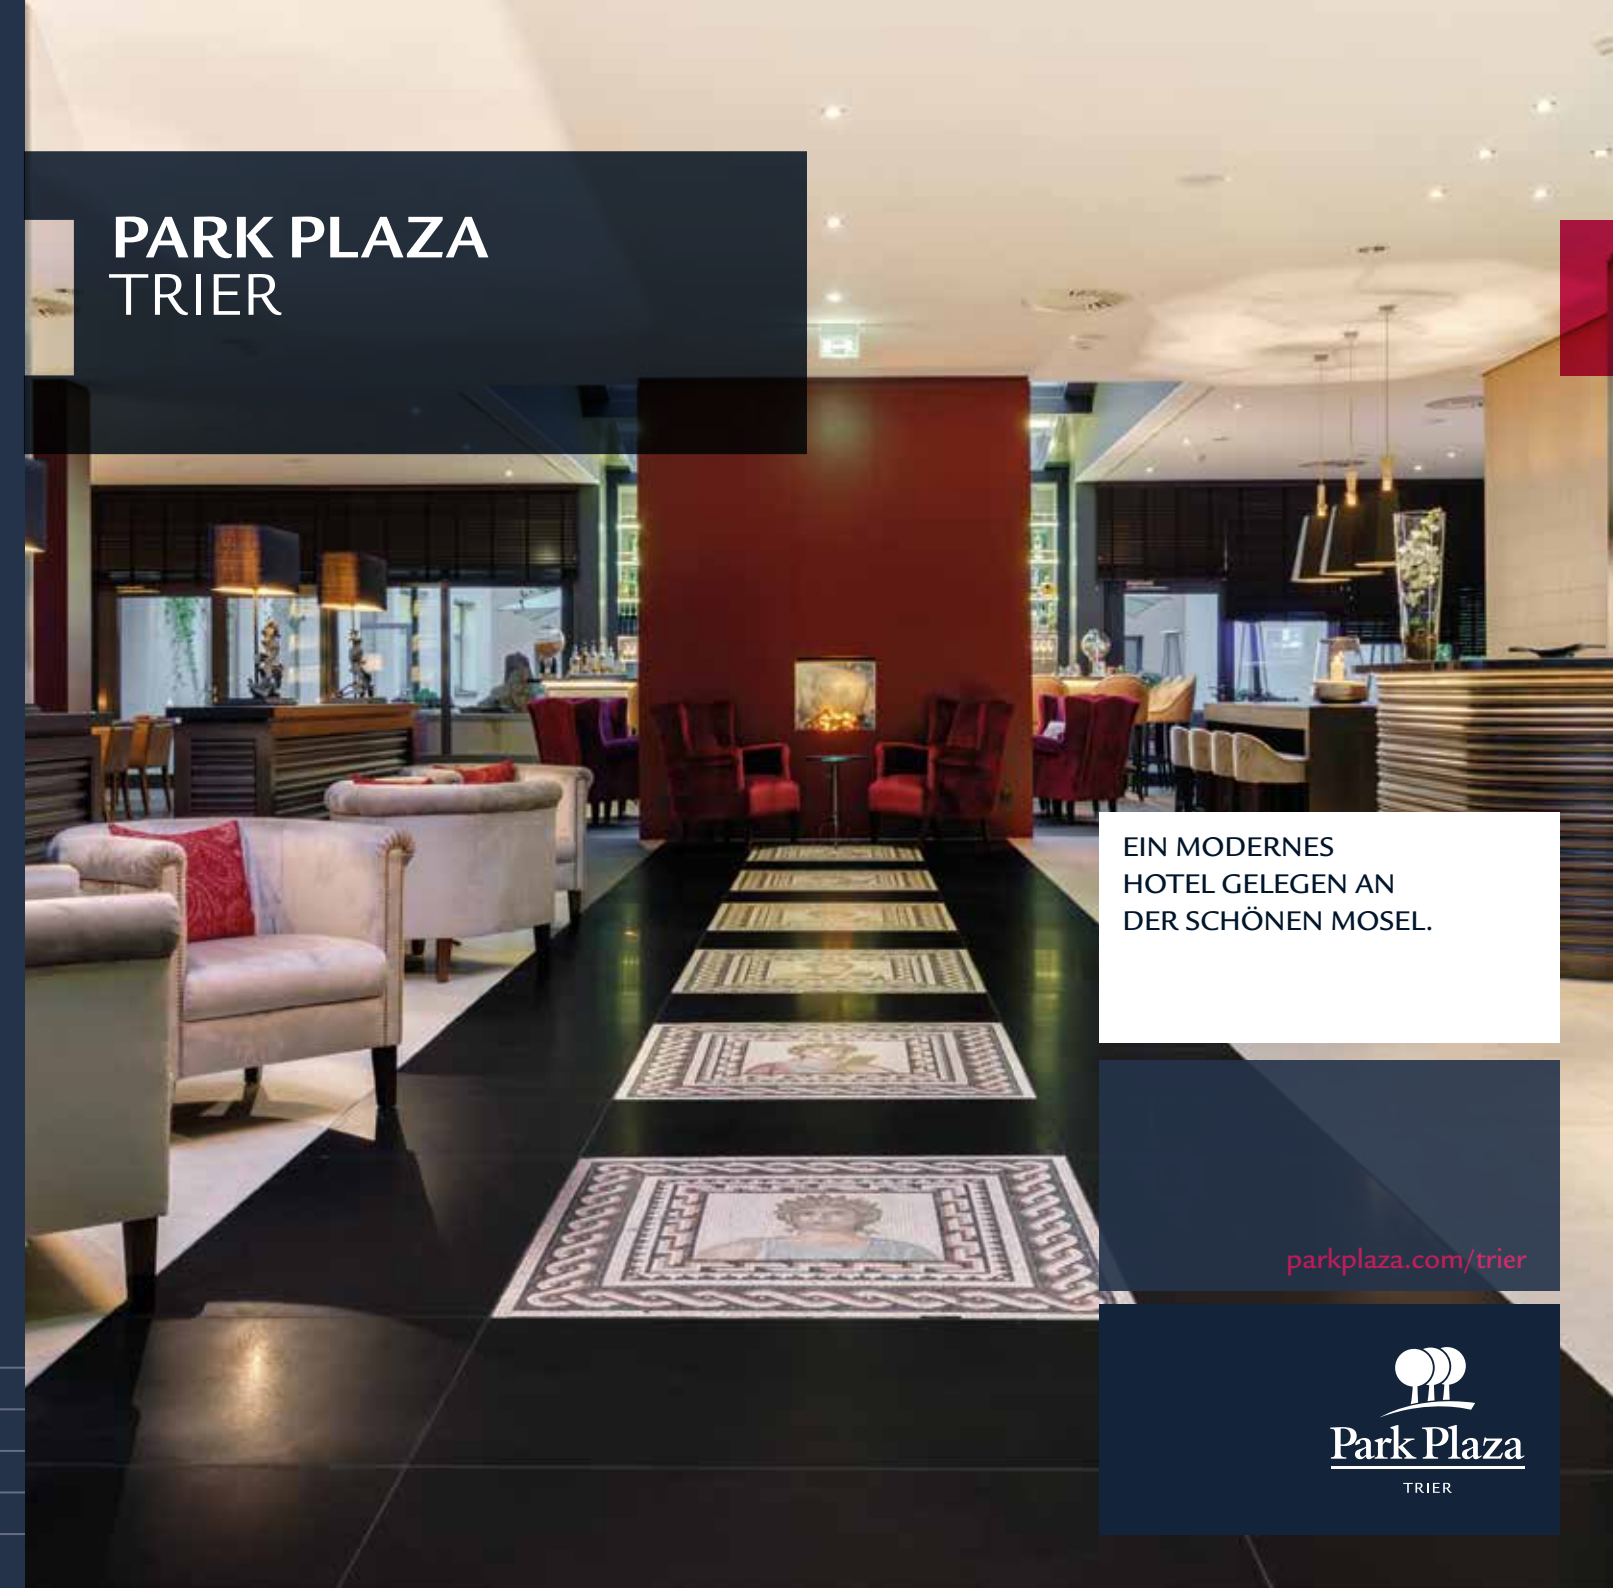

PARK PLAZA TRIER

EIN MODERNES
HOTEL GELEGEN AN
DER SCHÖNEN MOSEL.

parkplaza.com/trier

Park Plaza
TRIER